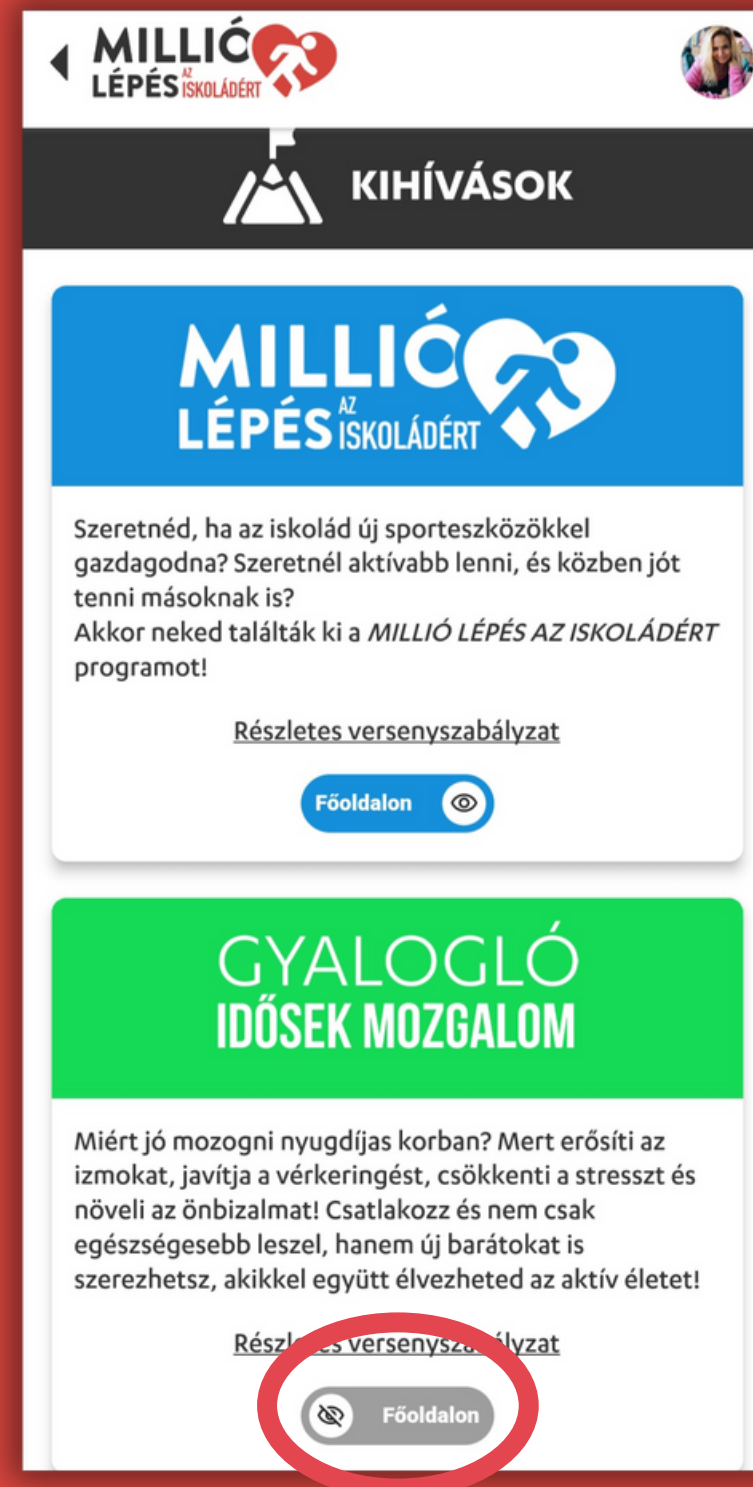

GYALOGLÓ IDŐSEK MOZGALOM

ORSZÁGOS GYALOGLÓ IDŐSEK KLUBHÁLÓZATA

O G Y I K

GYALOGLÓ IDŐSEK MOZGALOM

A kihívások négyzetre kattintva érhető el.

A szürke gombot bekapcsolva átkerül a főoldalra is a kihívás.

Hogyan tud csatlakozni egy KLUB az Országos Gyalogló Idősek Klubhálózatához?