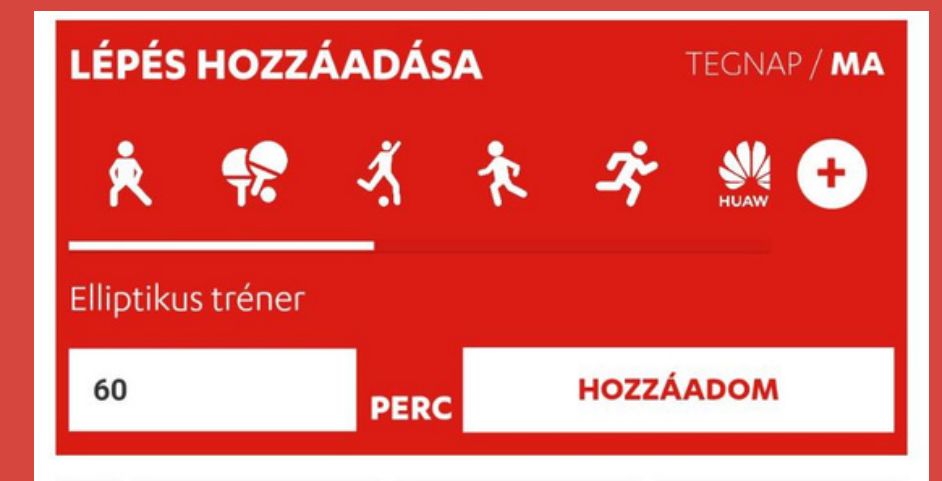

Az ikonok között az első két tappancs, azzal lépésszámot tudunk hozzáadni.