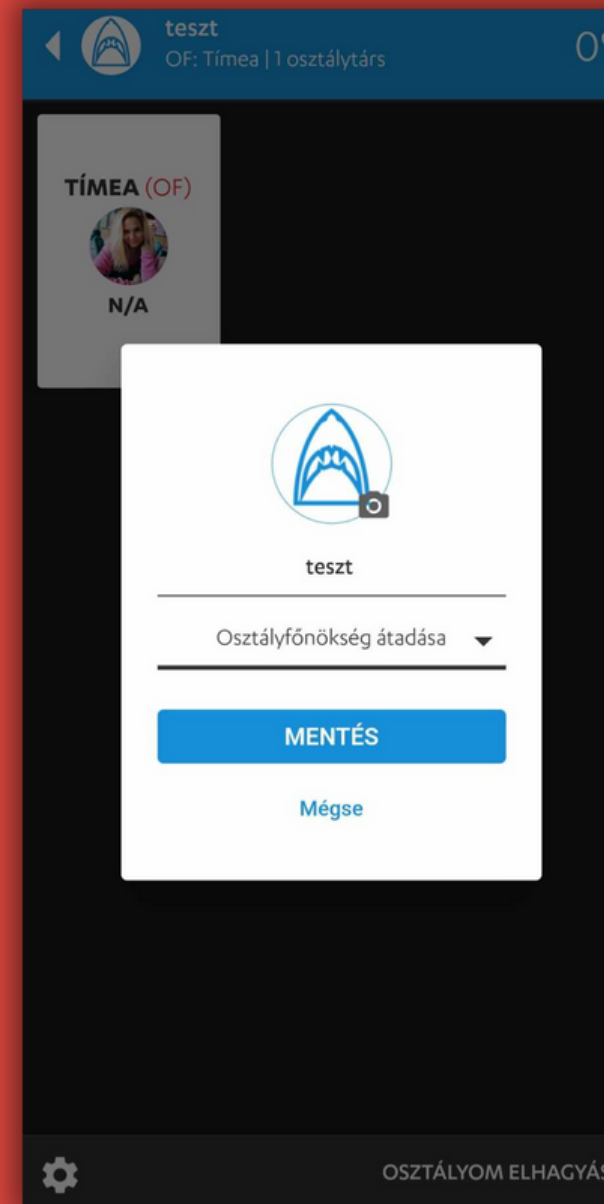

(esetenként szellemszobának látszódhat az éjszakai frissítésig)

MILLIÓ LÉPÉS AZ ISKOLÁDÉRT

Válassz osztályt, vagy hozz létre sajátot!

Ebben az iskolában még nincsenek osztályok.
Hozz létre egyet!

SAJÁT OSZTÁLY LÉTREHOZÁSA

Add meg az új osztály nevét!

OSZTÁLYOK KEZELÉSE

Az osztályok listájánál látható, hogy az iskola hányadik Kék Körnél tart, valamint az osztályok mellett látható, hogy az adott osztály hány százalékot tett hozzá az iskola teljesítményéhez.