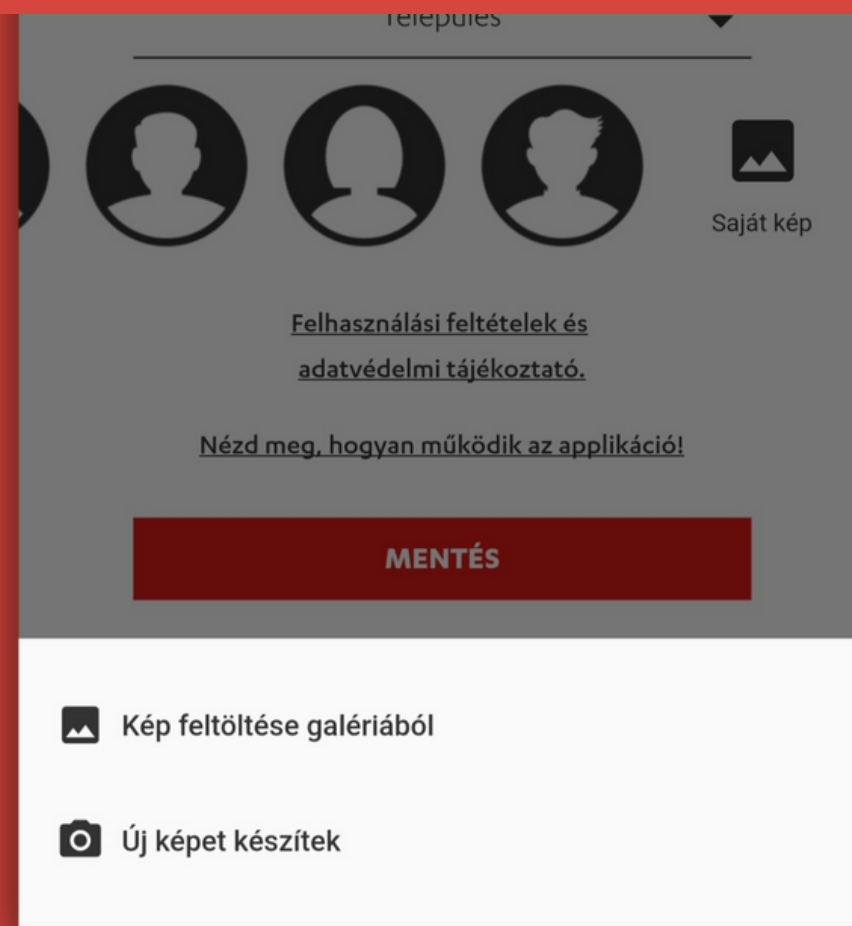

Tehát: aki nem indítja el az alkalmazást, annak nem jelennek meg az osztályban és a csapatban az adatai.

PROFILKÉP

MILLIÓ LÉPÉS AZ ISKOLÁÉRT

A profilképre kattintva lefelé görgetve megjelenik a kép választása, illetve feltöltése lehetőség.