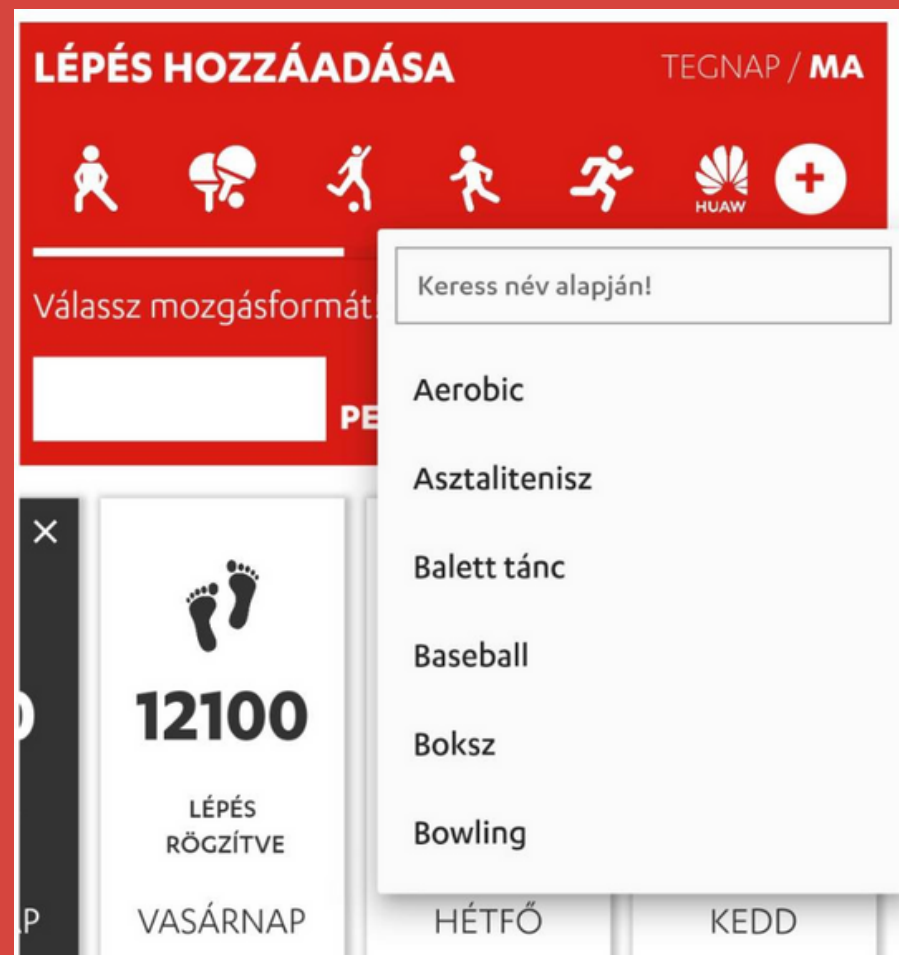

A MOZGÁSFORMÁK

Minél több mozgásformát lehet kiválasztani, annál nehezkesebb ennek a résznek a felhasználói kezelése.

Ezért szűkített a lista, a jelenleg benne lévők alapján mindenki meg tudja találni, hogy kb. mi hasonlít a legjobban az Ő tevékenységéhez.

A különböző mozgásformák lépésszámá konvertálása nemzetközi szabvány alapján történik, tehát nem mi találtuk ki, hogy mi mennyit ér. Több helyen megtalálhatóak az interneten ezek a számok.

(pl. bigteamchallenge.com)