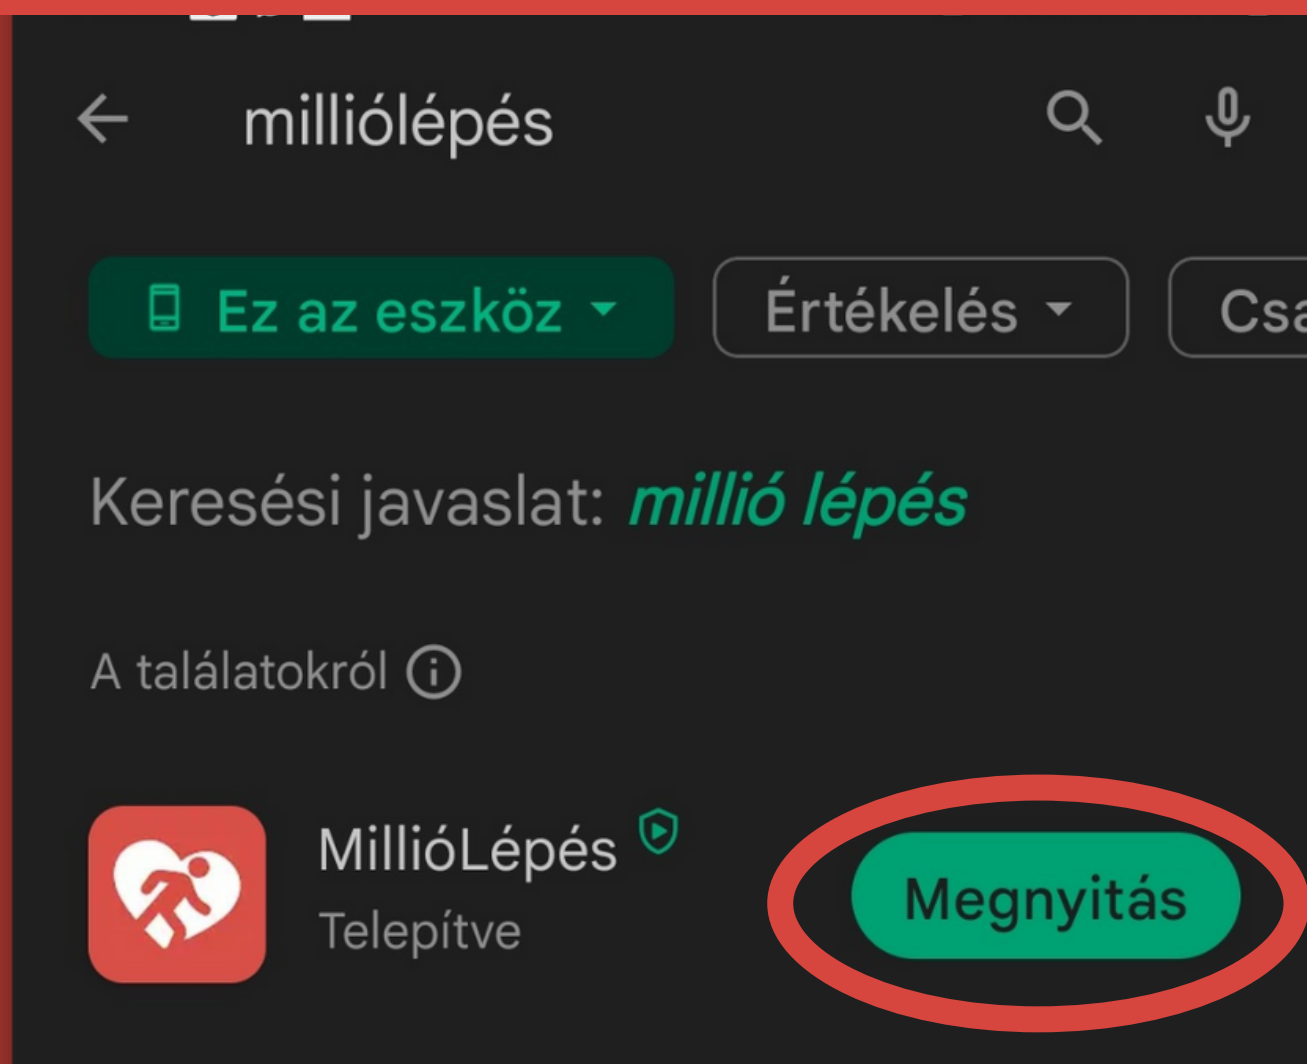

A Fitnesz helyadatokat gyűjt, akkor is, ha az alkalmazás be van zárva, vagy éppen nincs használatban.

Köszönöm,
nem

Bekapcsolás

A pontos lépésméréshez engedélyezze a helyinformációkat a telefonján.

Helyadatok használata

Helyadatok háttérbeli használata a

Engedélyezi a(z) **Fitnesz** számára a következőt: hozzáférés az eszköz földrajzi helyéhez?

ENGEDÉLYEZÉS

ELUTASÍTÁS

Keresse meg a MillóLépés alkalmazást a Play Áruházban, illetve iPhone esetében az App Store-ban és nyomja meg a **TELEPÍTÉS** gombot.

Ha rendelkezik Millió Lépés alkalmazással, frissítse a legújabb verzióra.

BELÉPÉS

MILLIÓ LÉPÉS AZ ISKOLÁDÉRT

BELÉPÉS

E-mail-cím

Jelszó

BELÉPÉS

Elfelejtett jelszó