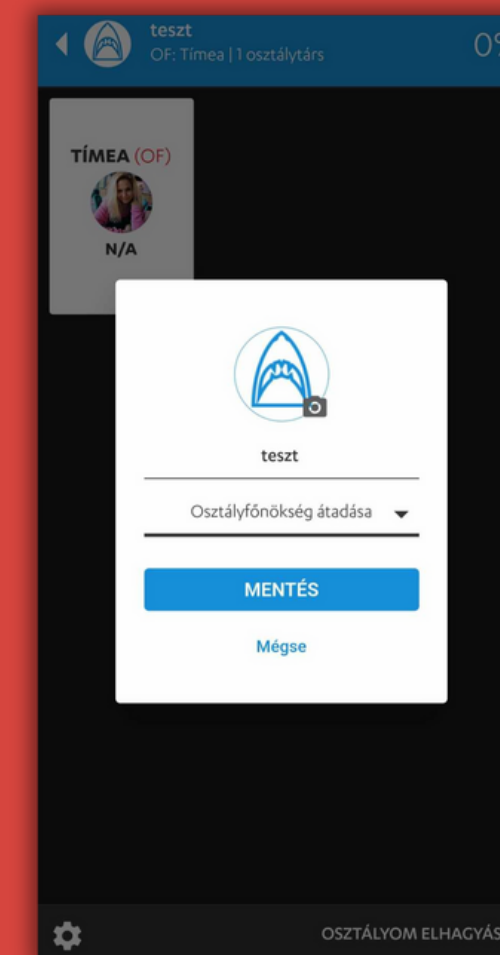

Add meg az új osztály nevét!

OSZTÁLYOK KEZELÉSE

Az osztályok listájánál látható, hogy az iskola hányadik Kék Körnél tart, valamint az osztályok mellett látható, hogy az adott osztály hány százalékot tett hozzá az iskola teljesítményéhez.

Az osztály nevét, illetve az osztályfőnök személyét az osztály létrehozója tudja megváltoztatni: Az osztályba lépve bal oldalon alul a kis csavarra klikkelve

AZ ADATOK ÉJSZAKÁNKÉNT FRISSÜLNEK, 24 ÓRÁNKÉNT EGYSZER!

OSZTÁLY ELHAGYÁSA

Az osztályba lépve jobb oldalon alul látható az "Osztályom elhagyása"

Ha valaki osztályfőnök és szeretné elhagyni az osztályát, az osztályfőnökséget át kell adnia a kilépés előtt!

Az adatokat a rendszer naponta egyszer (éjszaka) frissíti, tehát másnapra jelennek meg a változások és a lépések is.