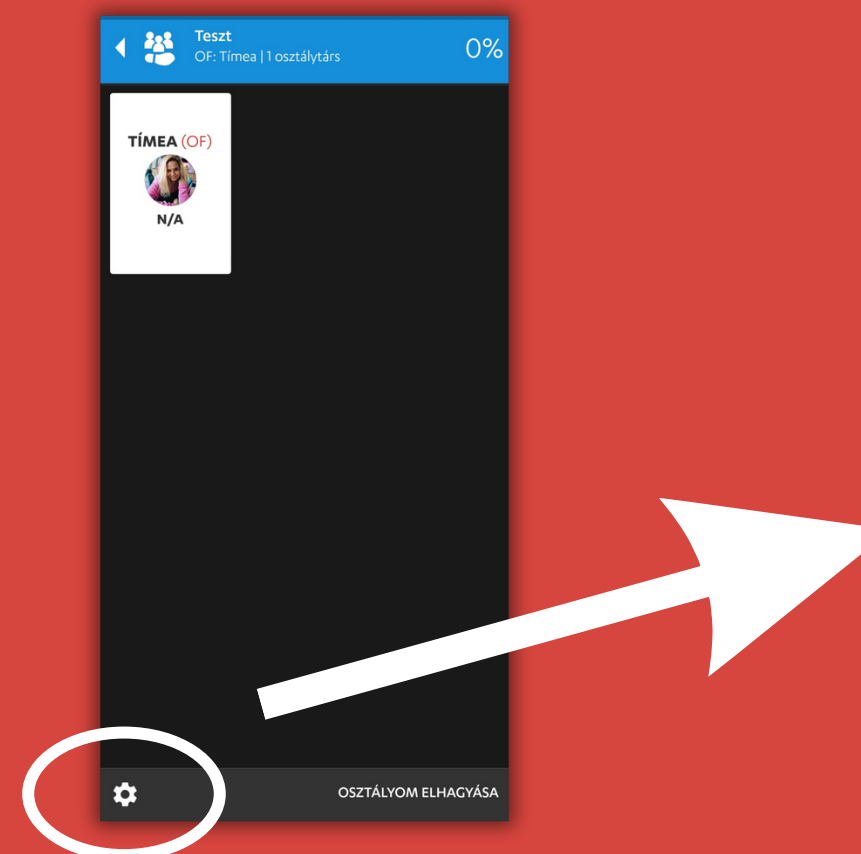

Add meg az új osztály nevét!

OSZTÁLYOK KEZELÉSE

Az osztályok listájánál látható, hogy az iskola hányadik Kék Körnél tart, valamint az osztályok mellett látható, hogy az adott osztály hány százalékot tett hozzá az iskola teljesítményéhez.

Az osztály nevét, illetve az osztályfőnök személyét az osztály létrehozója tudja megváltoztatni: Az osztályba lépve bal oldalon alul a kis csavarra klikkelve

AZ ADATOK ÉJSZAKÁNKÉNT FRISSÜLNEK, 24 ÓRÁNKÉNT EGYSZER!

OSZTÁLY ELHAGYÁSA

Az osztályba lépve jobb oldalon alul látható az "Osztályom elhagyása"

Ha valaki osztályfőnök és szeretné elhagyni az osztályát, az osztályfőnökséget át kell adnia a kilépés előtt!

Az adatokat a rendszer naponta egyszer (éjszaka) frissíti, tehát másnapra jelennek meg a változások és a lépések is.